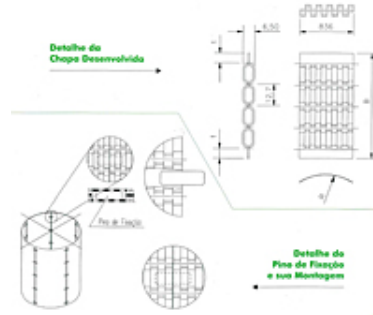

Website: www.permetal.com.br

Equipamentos Vibromaq

Resultados 1 - 5 de 5

Item #	Material	Espessura	Furos a x b	Dimensões	Margens (t)	Área Aberta
FV 750	Aisi 304	0,8	8 EC 12,7	792 x 836	6	29%
FV 1000	Aisi 304	0,8	8 EC 12,7	992 x 836	6	29%
FV 1250	Aisi 304	0,8	8 EC 12,7	1092 x 836	7	29%
FV 1500	Aisi 304	0,8	8 EC 12,7	1092 x 836	7	29%
FV 1750	Aisi 304	0,8	8 EC 12,7	1092 x 836	7	29%