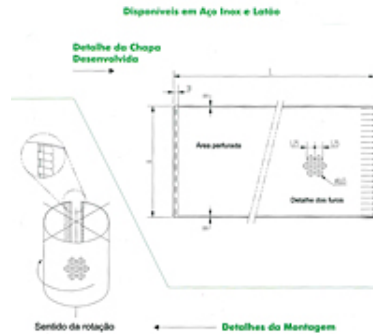

Website: www.permetal.com.br

Equipamentos VK

Resultados 1 - 7 de 7

Item #	Material	Espessura	Furos	Dimensões	Área Aberta
VK 550	Aisi 304	0,4	0 0,65 EC 1,25	3500 x 760	23%
VK 750	Aisi 304	0,4	0 0,65 EC 1,25	4000 x 900	23%
VK 1000	Aisi 304	0,4	0 0,65 EC 1,25	4000 x 999	23%
VK 1250	Aisi 304	0,4	0 0,65 EC 1,25	4300 x 1099	23%
VK 1500	Aisi 304	0,4	0 0,65 EC 1,25	4450 x 1249	23%
VK 1500 NOVA	Aisi 304	0,4	0 0,65 EC 1,25	4660 x 1200	23%
VK 1750	Aisi 304	0,4	0 0,65 EC 1,25	5100 x 1099	23%