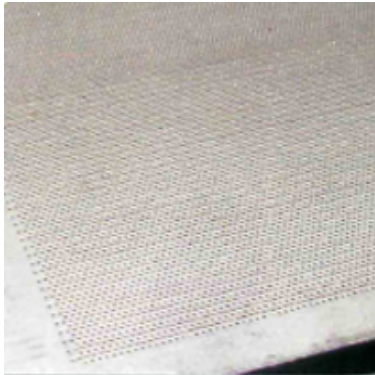

Website: www.permetal.com.br

Equipamentos VK

Resultados 1 - 7 de 7

Item #	Material	Espessura	Furos	Dimensões	Área Aberta
VK 550	Aisi 304	0,4	0 0,65 EC 1,25	3500 x 760	23%
VK 750	Aisi 304	0,4	0 0,65 EC 1,25	4000 x 900	23%
VK 1000	Aisi 304	0,4	0 0,65 EC 1,25	4000 x 999	23%
VK 1250	Aisi 304	0,4	0 0,65 EC 1,25	4300 x 1099	23%
VK 1500	Aisi 304	0,4	0 0,65 EC 1,25	4450 x 1249	23%
VK 1500 NOVA	Aisi 304	0,4	0 0,65 EC 1,25	4660 x 1200	23%
VK 1750	Aisi 304	0,4	0 0,65 EC 1,25	5100 x 1099	23%