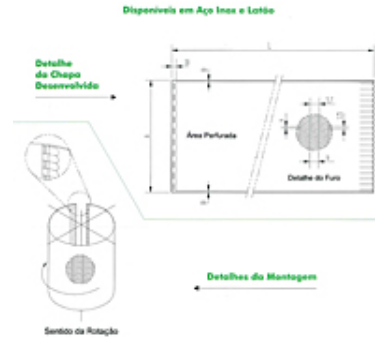

Website: www.permetal.com.br

Equipamentos VK

Resultados 1 - 7 de 7

Item #	Material	Espessura	Furos	Dimensões	Área Aberta
VK 550	Aisi 304	0,4	0,37 x 4,00	3500 x 760	23%
VK 750	Aisi 304	0,4	0,37 x 4,00	4000 x 900	23%
VK 1000	Aisi 304	0,4	0,37 x 4,00	4000 x 999	23%
VK 1250	Aisi 304	0,4	0,37 x 4,00	4300 x 1099	23%
VK 1500	Aisi 304	0,4	0,37 x 4,00	4450 x 1249	23%
VK 1500 NOVA	Aisi 304	0,4	0,37 x 4,00	4660 x 1200	23%
VK 1750	Aisi 304	0,4	0,37 x 4,00	5100 x 1099	23%