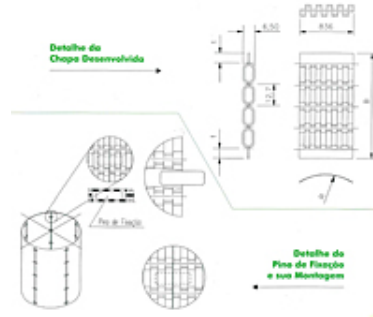

Website: www.permetal.com.br

Equipamentos Usitep

Resultados 1 - 5 de 5

Item #	Material	Espessura	Furos a x b	Dimensões	Margens (t)	Área Aberta
CA 750	Aisi 304	0,8	8 EC 12,7	892 x 836	6	29%
CA 1250	Aisi 304	0,8	8 EC 12,7	1092 x 836	7	29%
CA 1750	Aisi 304	0,8	8 EC 12,7	1092 x 836	7	29%
CA 1800	Aisi 304	0,8	8 EC 12,7	1092 x 836	7	29%
CA 2250	Aisi 304	0,8	8 EC 12,7	1232 x 836	7	29%