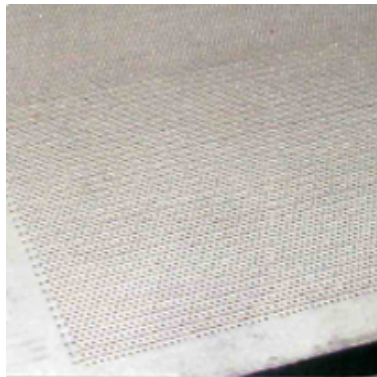

Website: www.permetal.com.br

Equipamentos Usitep

Resultados 1 - 5 de 5

| Item # | Material | Espessura | Furos | Dimensões | Área Aberta |
|---------|----------|-----------|----------------|-------------|-------------|
| CA 750 | Aisi 304 | 0,4 | 0 0,65 EC 1,25 | 4000 x 900 | 23% |
| CA 1250 | Aisi 304 | 0,4 | 0 0,65 EC 1,25 | 4300 x 1099 | 23% |
| CA 1750 | Aisi 304 | 0,4 | 0 0,65 EC 1,25 | 5048 x 1038 | 23% |
| CA 1800 | Aisi 304 | 0,4 | 0 0,65 EC 1,25 | 5100 x 1095 | 23% |
| CA 2250 | Aisi 304 | 0,4 | 0 0,65 EC 1,25 | 5611 x 1239 | 23% |