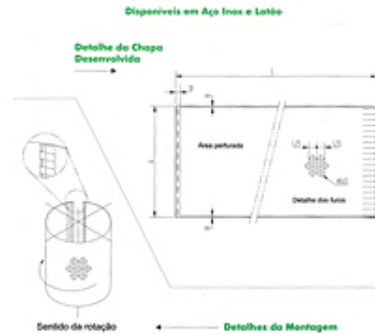

Website: www.permetal.com.br

Equipamentos Usitep

Resultados 1 - 5 de 5

| Item # | Material | Espessura | Furos | Dimensões | Área Aberta |
|---------|----------|-----------|----------------|-------------|-------------|
| CA 750 | Aisi 304 | 0,4 | 0 0,65 EC 1,25 | 4000 x 900 | 23% |
| CA 1250 | Aisi 304 | 0,4 | 0 0,65 EC 1,25 | 4300 x 1099 | 23% |
| CA 1750 | Aisi 304 | 0,4 | 0 0,65 EC 1,25 | 5048 x 1038 | 23% |
| CA 1800 | Aisi 304 | 0,4 | 0 0,65 EC 1,25 | 5100 x 1095 | 23% |
| CA 2250 | Aisi 304 | 0,4 | 0 0,65 EC 1,25 | 5611 x 1239 | 23% |