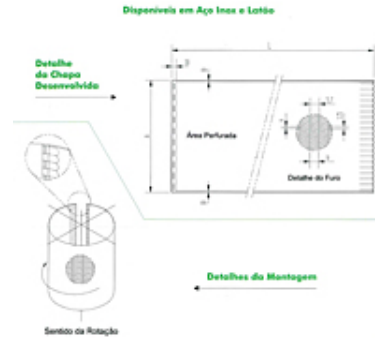

Website: www.permetal.com.br

Equipamentos Usitep

Resultados 1 - 5 de 5

Item #	Material	Espessura	Furos	Dimensões	Área Aberta
CA 750	Aisi 304	0,4	0,37 x 4,00	4000 x 900	23%
CA 1250	Aisi 304	0,4	0,37 x 4,00	4300 x 1099	23%
CA 1750	Aisi 304	0,4	0,37 x 4,00	5048 x 1038	23%
CA 1800	Aisi 304	0,4	0,37 x 4,00	5100 x 1095	23%
CA 2250	Aisi 304	0,4	0,37 x 4,00	5611 x 1239	23%