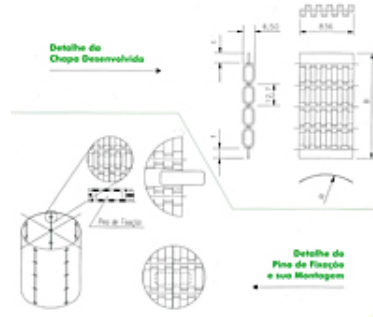

Website: www.permetal.com.br

Equipamentos Fives Lille

Resultados 1 - 1 de 1

Item #	Material	Espessura	Furos a x b	Dimensões	Margens (t)	Área Aberta
FC 221	Aisi 304	0,8	8 EC 12,7	762 x 836	5	29%

Resultados 1 - 1 de 1