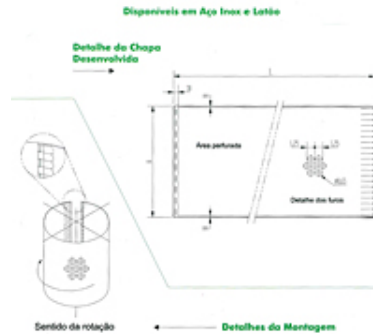

Website: www.permetal.com.br

Equipamentos Fives Lille

Resultados 1 - 1 de 1

Item #	Material	Espessura	Furos	Dimensões	Área Aberta
FC 221	Aisi 304	0,4	0 0,65 EC 1,25	3960 x 762	23%

Resultados 1 - 1 de 1