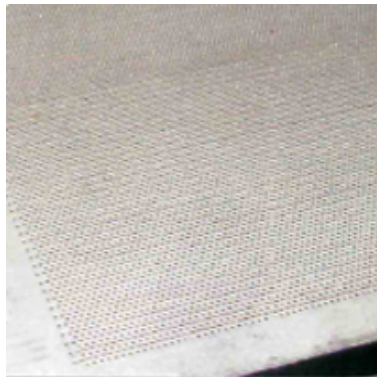

Website: www.permetal.com.br

Equipamentos Fives Lille

Resultados 1 - 1 de 1

Item #	Material	Espessura	Furos	Dimensões	Área Aberta
FC 221	Aisi 304	0,4	0 0,65 EC 1,25	3960 x 762	23%

Resultados 1 - 1 de 1