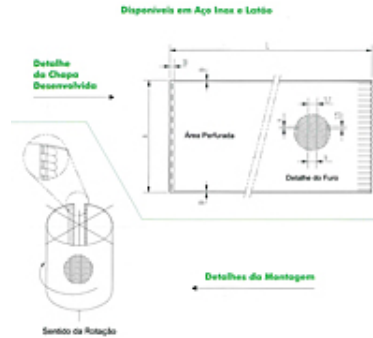

**Permetal S.A Metais Perfurados**

**Matriz:** Estrada Velha Guarulhos São Miguel, nº717 (SAÍDA 215 DA VIA DUTRA)

**Cep:** 07271-390

Cumbica - Guarulhos - SP - Brasil

**Fone:** +55 11 2823-9222 / +55 11 3076-4001

## Equipamentos Fives Lille

Resultados 1 - 1 de 1

Item #	Material	Espessura	Furos	Dimensões	Área Aberta
FC221	Aisi 304	0,4	0,37 x 4,00	3960 x 762	23%

Resultados 1 - 1 de 1