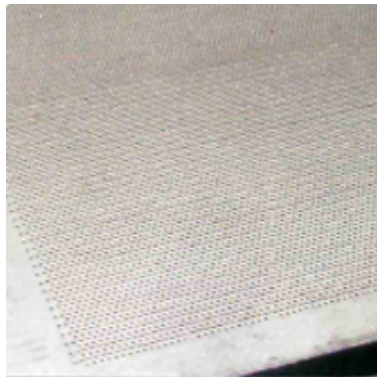

Website: www.permetal.com.br

Equipamentos Dedini/Zanini

Resultados 1 - 3 de 3

Item #	Material	Espessura	Furos	Dimensões	Área Aberta
FZ 650	Aisi 304	0,4	0 0,65 EC 1,25	4036 x 799	23%
FZ 1000	Aisi 304	0,4	0 0,65 EC 1,25	4257 x 999	23%
FZ 1500	Aisi 304	0,4	0 0,65 EC 1,25	4193 x 1149	23%