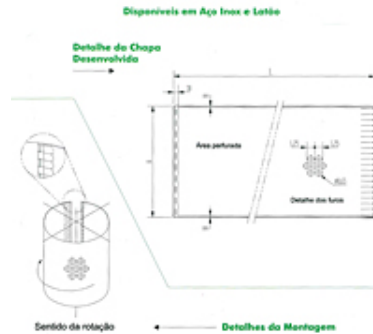

Website: www.permetal.com.br

Equipamentos Dedini/Zanini

Resultados 1 - 3 de 3

Item #	Material	Espessura	Furos	Dimensões	Área Aberta
FZ 650	Aisi 304	0,4	0 0,65 EC 1,25	4036 x 799	23%
FZ 1000	Aisi 304	0,4	0 0,65 EC 1,25	4257 x 999	23%
FZ 1500	Aisi 304	0,4	0 0,65 EC 1,25	4193 x 1149	23%