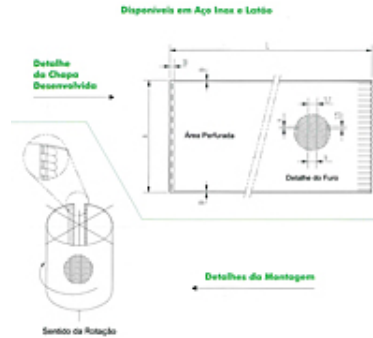

Website: www.permetal.com.br

Equipamentos Dedini/Zanini

Resultados 1 - 3 de 3

Item #	Material	Espessura	Furos	Dimensões	Área Aberta
FZ 650	Aisi 304	0,4	0,37 x 4,00	4036 x 799	23%
FZ 1000	Aisi 304	0,4	0,37 x 4,00	4257 x 999	23%
FZ 1500	Aisi 304	0,4	0,37 x 4,00	4193 x 1149	23%