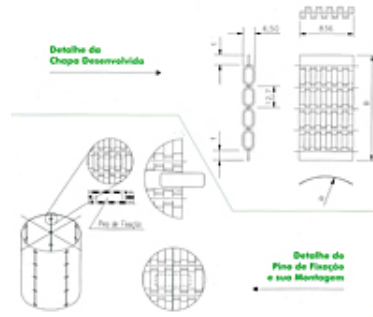

## Equipamentos Dedini/Zanini

Resultados 1 - 3 de 3

Item #	Material	Espessura	Furos a x b	Dimensões	Margens (t)	Área Aberta
FZ 650	Aisi 304	0,8	8 EC 12,7	792 x 836	6	29%
FZ 1000	Aisi 304	0,8	8 EC 12,7	992 x 836	6	29%
FZ 1500	Aisi 304	0,8	8 EC 12,7	1142 x 836	4	29%