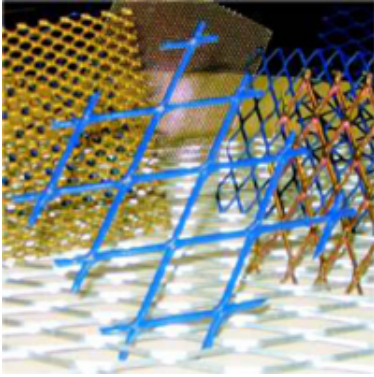

Permetal S.A Metais Perfurados

Matriz: Estrada Velha Guarulhos São Miguel, nº717 (SAÍDA 215 DA VIA DUTRA)

Cep: 07271-390

Cumbica - Guarulhos - SP - Brasil

Fone: +55 11 2823-9222 / +55 11 3076-4001

E-mail: contato@permetal.com.br

Website: www.permetal.com.br

Material - Aço Alumínio

Resultados 1 - 10 de 10

Item #	AxB	E	A1	B1	C	AA%	Peso m ²
AL - EXP - 3	3x6	0,6	2	4,3	0,8	53%	0,87
AL - EXP - 5	5,5 x 10	0,8	4	7,6	0,9	54%	0,71
AL - EXP - 7	7x16	1,5	4,75	11,8	1,5	52%	1,74
AL - EXP - 12	12x50	1,25	10	19,7	2,2	57%	1,24
AL - EXP - 20	20x50	1,25	18	38,4	2,8	61,50%	0,95
AL - EXP - 20 - A	20x50	2	16,5	37	4	62%	2,16
AL - EXP - 28	28x116	3	25,7	78	3,5	70%	2,03
AL - EXP - 29	29x54	2,5	25,7	47,1	2,8	51,50%	1,3
AL - EXP - 38	38x75	2	35,5	66,7	3	52,50%	0,85
AL - EXP - 38 - A	38x75	3	34,1	64,7	4	52,50%	1,71